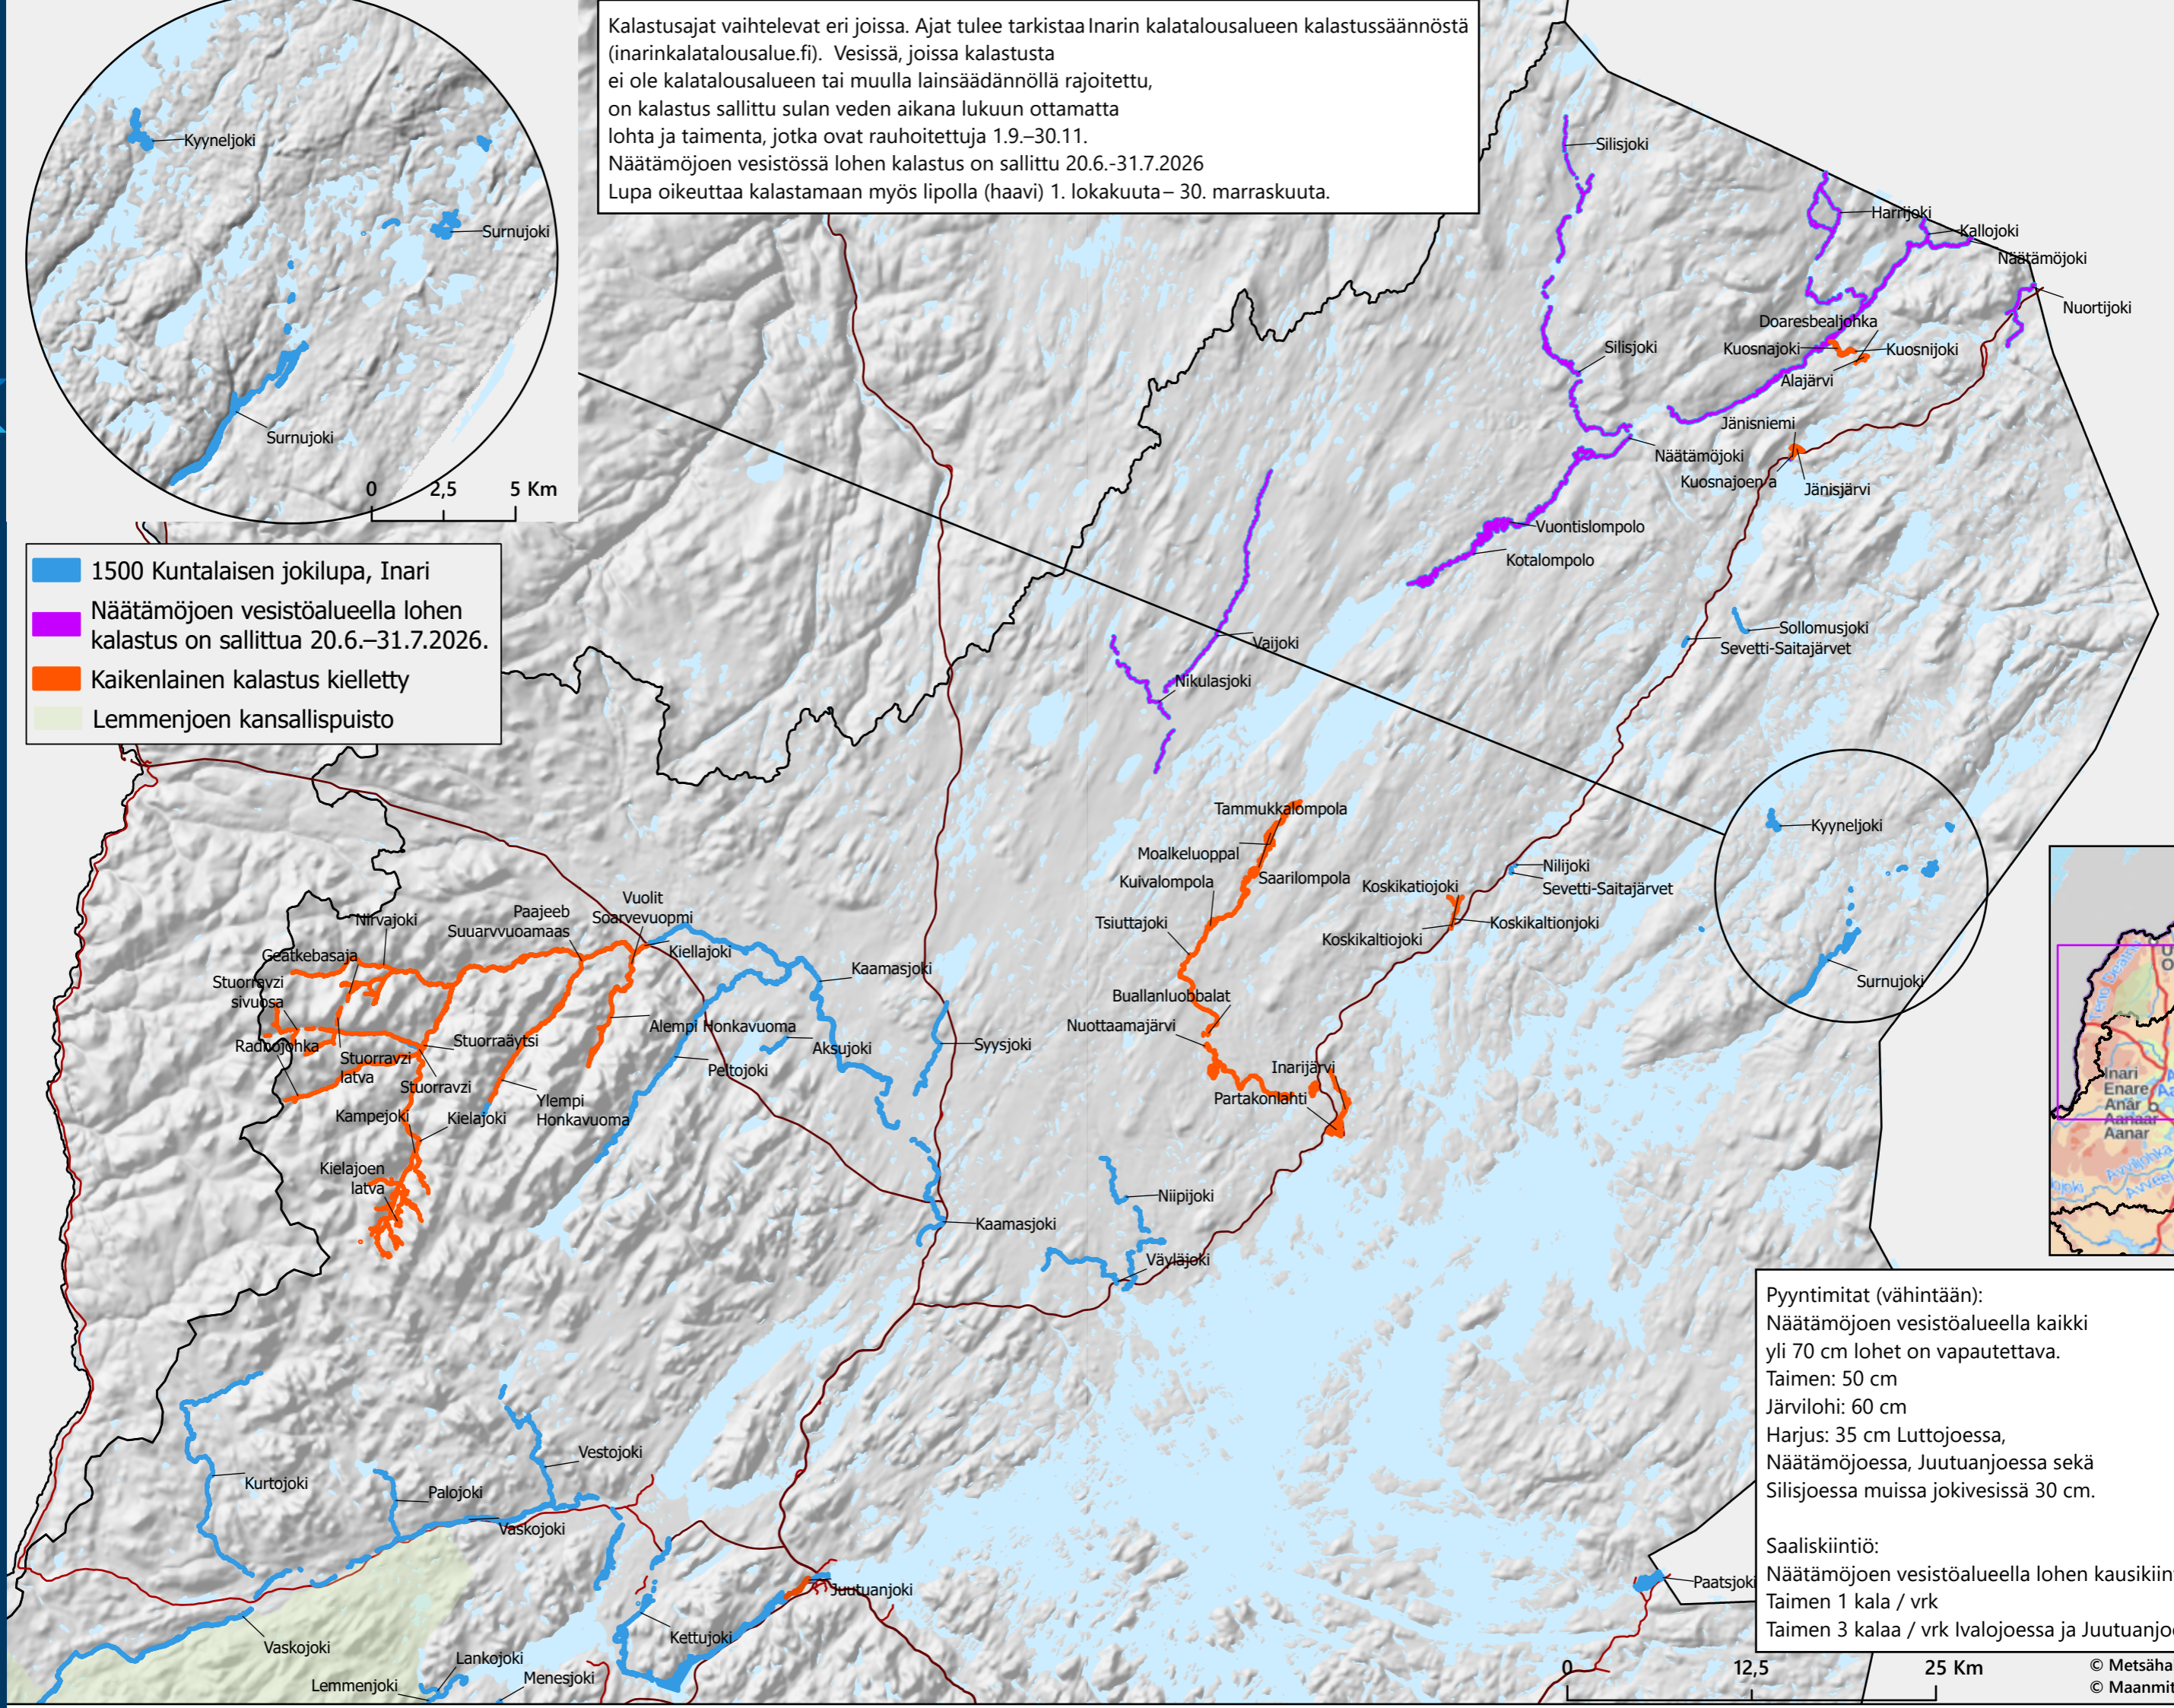

Kalastusajat vaihtelevat eri joissa. Ajat tulee tarkistaa Inarin kalatalousalueen kalastussäännöstä (inarinkalatalousalue.fi). Vesissä, joissa kalastusta ei ole kalatalousalueen tai muulla lainsäädännöllä rajoitettu, on kalastus sallittu sulan veden aikana lukuun ottamatta lohta ja taimenta, jotka ovat rauhoitettuja 1.9.–30.11. Näätämöjoen vesistössä lohien kalastus on sallittu 20.6.–31.7.2026. Lupa oikeuttaa kalastamaan myös lipolla (haavi) 1. lokakuuta– 30. marraskuuta.

- 1500 Kuntalaisen jokilupa, Inari
- Näätämöjoen vesistöalueella lohien kalastus on sallittua 20.6.–31.7.2026.
- Kaikenlainen kalastus kielletty
- Lemmenjoen kansallispuisto

Pyyntimitat (vähintään):
 Näätämöjoen vesistöalueella kaikki yli 70 cm lohet on vapautettava.
 Taimen: 50 cm
 Järvihoi: 60 cm
 Harjus: 35 cm Luttojoessa, Näätämöjoessa, Juuttuanjoessa sekä Silisjoessa muissa jokivesissä 30 cm.

Saaliskiintiö:
 Näätämöjoen vesistöalueella lohien kausikiintiö 10 kalaa.
 Taimen 1 kala / vrk
 Taimen 3 kalaa / vrk Ivalojoessa ja Juuttuanjoessa