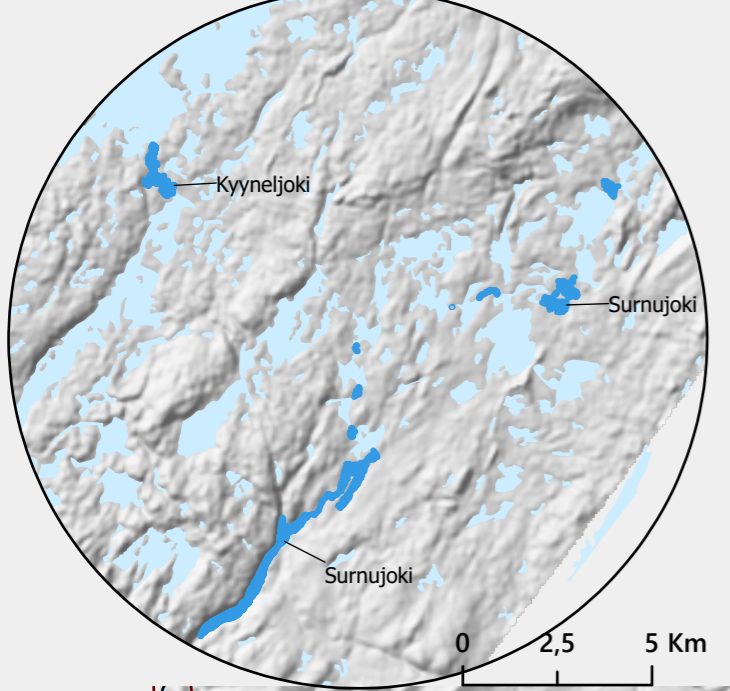

Kalastusajat vaihtelevat eri joissa. Ajat tulee tarkistaa Inarin kalatalousalueen kalastussäännöstä (inarinkalatalousalue.fi). Vesissä, joissa kalastusta ei ole kalatalousalueen tai muulla lainsäädännöllä rajoitettu, on kalastus sallittu sulan veden aikana lukuun ottamatta lohta ja taimenta, jotka ovat rauhoitettuja 1.9.–30.11. Näätämöjoen vesistössä lohien kalastus on sallittu 20.6.–31.7.2026. Lupa oikeuttaa kalastamaan myös lipolla (haavi) 1. lokakuuta– 30. marraskuuta.

- 1500 Kuntalaisen jokilupa, Inari
- Näätämöjoen vesistöalueella lohien kalastus on sallittua 20.6.–31.7.2026.
- Kaikenlainen kalastus kielletty
- Lemmenjoen kansallispuisto

Pyyntimitat (vähintään):
 Näätämöjoen vesistöalueella kaikki yli 70 cm lohet on vapautettava.
 Taimen: 50 cm
 Järvihoi: 60 cm
 Harjus: 35 cm Luttojoessa, Näätämöjoessa, Juuttuanjoessa sekä Silisjoessa muissa jokivesissä 30 cm.

Saaliskiintiö:
 Näätämöjoen vesistöalueella lohien kausikiintiö 10 kalaa.
 Taimen 1 kala / vrk
 Taimen 3 kalaa / vrk Ivalojoessa ja Juuttuanjoessa