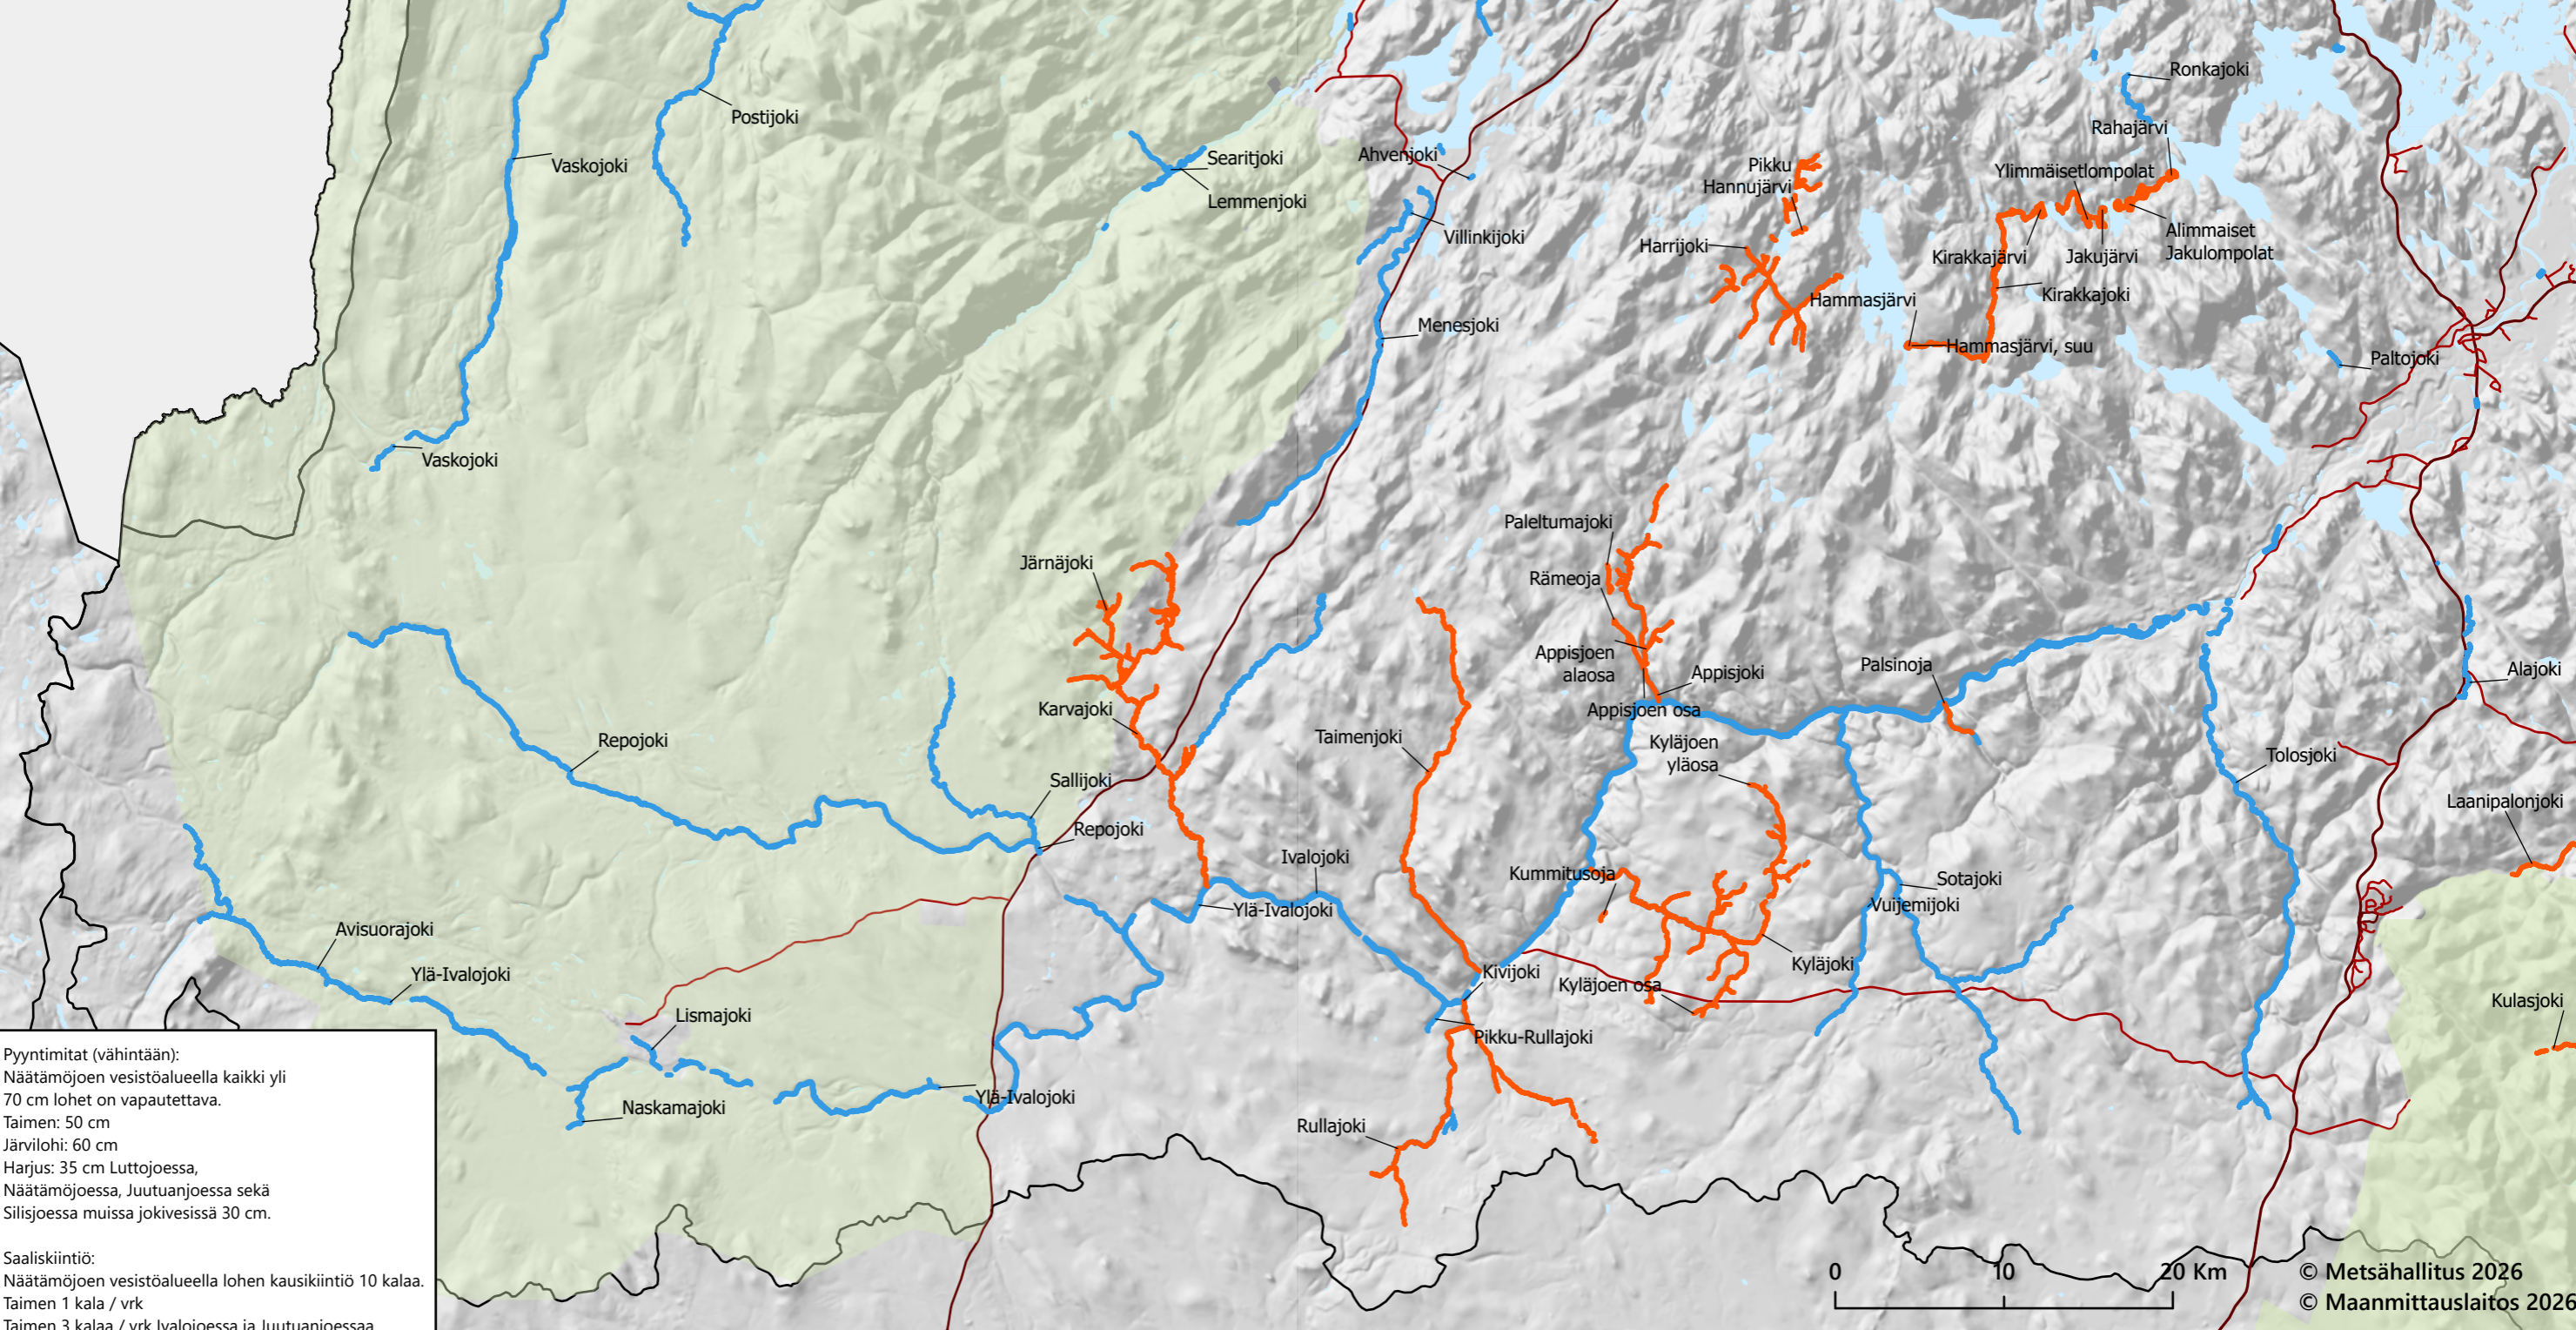

Kalastusajat vaihtelevat eri joissa. Ajat tulee tarkistaa Inarin kalatalousalueen kalastussäännöstä (inarinkalatalousalue.fi). Vesissä, joissa kalastusta ei ole kalatalousalueen tai muulla lainsäädännöllä rajoitettu, on kalastus sallittu sulan veden aikana lukuun ottamatta lohta ja taimenta, jotka ovat rauhoitettuja 1.9.–30.11. Näätämöjoen vesistössä lohien kalastus on sallittu 20.6.-31.7.2026 Lupa oikeuttaa kalastamaan myös lipolla (haavi) 1. lokakuuta – 30. marraskuuta.

- 1500 Kuntalaisen jokilupa, Inari
- Kaikenlainen kalastus kielletty
- Lemmenjoen kansallispuisto
- Urho Kekkosen kansallispuisto

Pyyntimitat (vähintään):
 Näätämöjoen vesistöalueella kaikki yli 70 cm lohet on vapautettava.
 Taimen: 50 cm
 Järvilohi: 60 cm
 Harjus: 35 cm Luttojoessa,
 Näätämöjoessa, Juutuanjoessa sekä
 Siilisjoessa muissa jokivesissä 30 cm.

Saaliskiintiö:
 Näätämöjoen vesistöalueella lohien kausikiintiö 10 kalaa.
 Taimen 1 kala / vrk
 Taimen 3 kalaa / vrk Ivalojoessa ja Juutuanjoessa.